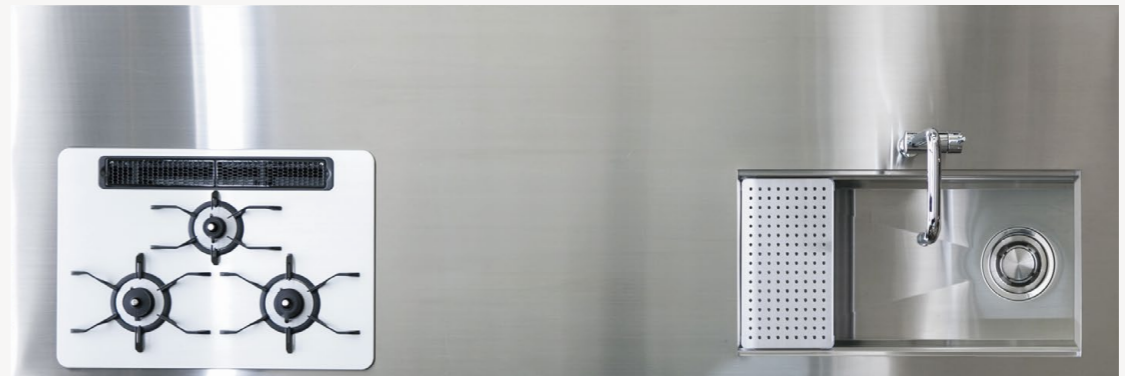

### ヘアラインの美しさ、パイブレーションの力強さ [ステンレスワークトップ]

汚れにくく掃除もラク。熱に強くて丈夫。調理に求められる機能美を追求しながらも耐食性の高いステンレスワークトップ。業務用としてプロの料理人にも長年愛され、使い込むことでその表情を変化させます。モダンな美しさのパイブレーション仕上げ、シャープな印象のヘアライン仕上げをお選びいただけます。

※画像はアイランドタイプとなります。加熱機器・水栓はイメージとなりますので、お選びいただけません。