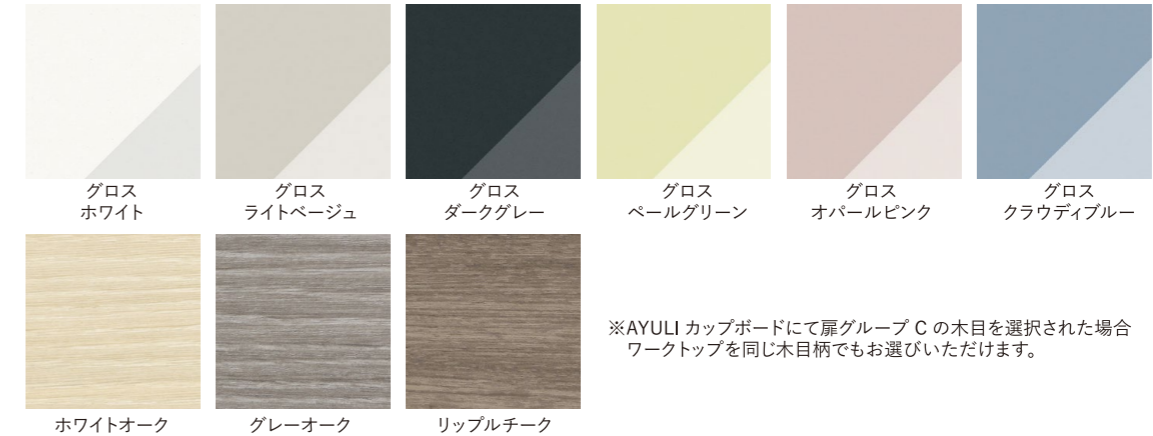

## AYULI COLOR

ワークトップ：クラストン

クラストンシンクカラー バリエーション

ワークトップ：ベーシック

キャビネット 選べる2色の本体キャビネット色

ワークトップ：ステンレス

※キャビネット手掛かり色について  
キャビネット色が、ホワイトの場合はシルバー色になります。  
チャコールグレーの場合はブラック色になります。

## AYULI COLOR

扉材：グループ A エンボス加工の質感と美しい木目が魅力的なシリーズです。

扉材：グループ B ミラーは鏡のように美しい質感で、ナチュラルはマットな木目を表現しています。

扉材：グループ C つややかで彩り豊かな単色シリーズからマットな木目シリーズとバリエーションを揃えています。

扉材：グループ D 框組風に溝彫りを施してデザインされ、あたたかみのあるマットなシリーズです。