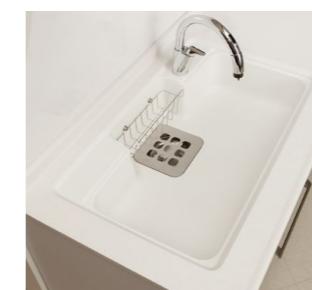

シャインシンク

ワークトップカラー