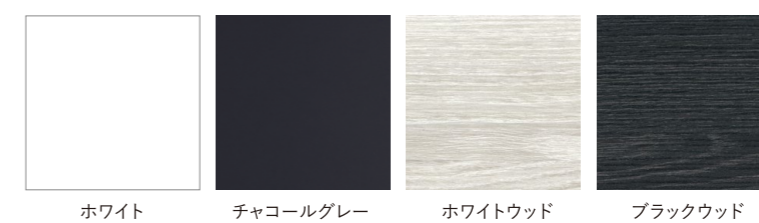

FRECO COLOR

扉材：低圧メラミン化粧板