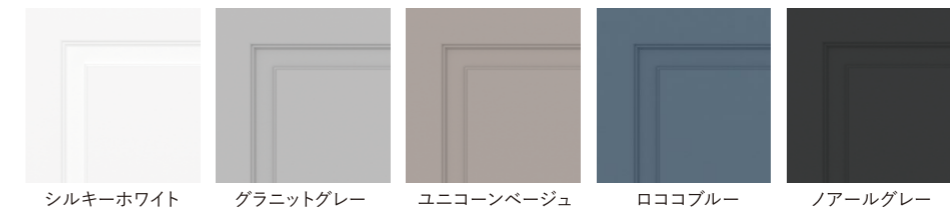

## AYULI COLOR

扉材：グループ A エンボス加工の質感と美しい木目が魅力的なシリーズです。

扉材：グループ B ミラーは鏡のように美しい質感で、ナチュラルはマットな木目を表現しています。

扉材：グループ C つややかで彩り豊かな単色シリーズからマットな木目シリーズとバリエーションを揃えています。

扉材：グループ D 框組風に溝彫りを施してデザインされ、あたたかみのあるマットなシリーズです。