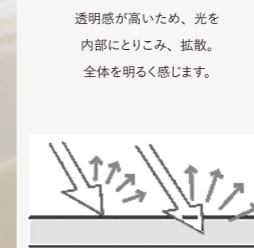

透明感が高いため、光を内部にとりこみ、拡散。全体を明るく感じます。

拡散反射