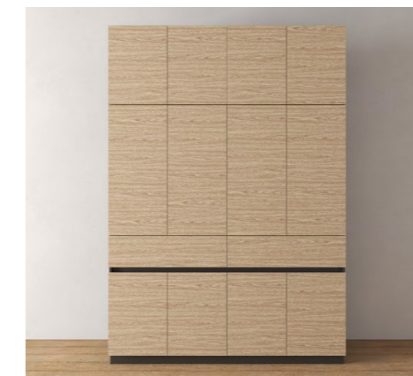

セパレートプラン(開き扉タイプ)

本体 **148,000**円～  
税込162,800円～

セパレートプラン(オープンタイプ)

本体 **143,000**円～  
税込157,300円～

セパレートプラン(家電収納タイプ)

本体 **198,000**円～  
税込217,800円～

トールプラン(開き扉タイプ)

本体 **208,000**円～  
税込228,800円～