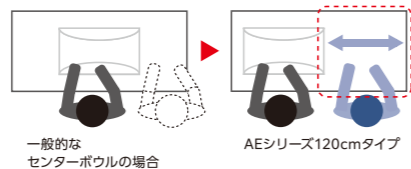

お気に入りのインテリアが映えるシンプルデザインで洗面空間をスタイリング

AEON イオンオリジナル洗面化粧台

※画像の扉色ブラックチェリーネオ(グループC)となります。

おすすめポイント

スペースに合わせて、ぴったりジャストフィット。
※ミラー収納は調整できません。

AEシリーズの洗面化粧台なら、洗面台の間口を隙間調整材で1cm単位で調整可能。気になるすき間をなくして見た目をスッキリ。

1cm
単位の調整が可能

レイアウトを工夫して使いやすいカタチに。
※120cmタイプのみが対象です。

シンクをあえて寄せることで、幅の広い洗面化粧台を有効活用。顔を洗っている家族のとなりと並んでヘアメイク。二人使いができれば、忙しい朝も快適です。作業スペースが広いから、メイク道具をひろげたり、衣類やタオルの仮置きに便利です。

あなただけの組合せで洗面化粧台をデザイン。

選べる把手バリエーション

豊富なカラーバリエーション

※カラーにより価格が異なります。