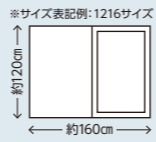

60回(5年) リフォームローン月々のお支払いの場合
月々 **14,630円** 0%
14,630円×60回 支払総額877,800円

※1616サイズのイメージです

■ every・AXIY サイズ別 価格表 ※価格はすべて税込価格です ※在来浴室からの工事 +77,000円(税込)

	1216	1616	1618	1621
ベーシックプラン	877,800円	954,800円	1,020,800円	1,097,800円
プレミアムプラン	1,207,800円	1,284,800円	1,350,800円	1,427,800円