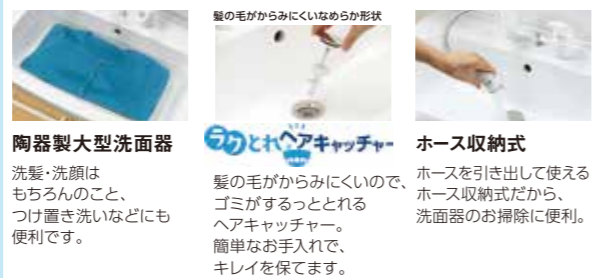

※ぴったりサイズ仕様は追加となります。一部仕様により条件があります。ご注意ください

人造大理石(マット)カウンター

マットな質感がインテリアと馴染む薄型カウンター。継ぎ目がなく、サツとお手入れできるシンプルな曲線形状。

カラー

その他カラーはカタログをご確認ください

Takara standard リジャスト 〈120cm幅〉 ※グレード1

交換工事費込 本体 **288,000円**
税込316,800円

日々の使い勝手を考えた機能で快適、しかもエコ

おすすめポイント

陶器製大型洗面器
 洗顔・洗顔はもちろんのこと、つけ置き洗いなどにも便利です。

ヘアキャッチャー
 髪の毛がからみにくいので、ゴミが蓄積しにくく、ヘアキャッチャー。簡単にお手入れで、キレイを保てます。

ホース収納式
 ホースを引き出して使えるホース収納式だから、洗面器のお掃除に便利。

カラー

- LM2W 扉: クリエモカ 洗面器: ピュアホワイト
- VP1W 扉: ホワイト 洗面器: ピュアホワイト
- LP2W 扉: クリエベール 洗面器: ピュアホワイト
- HV2W 扉: ライトベージュ ※鏡面仕上げ 洗面器: ピュアホワイト

LIXIL D7シリーズ〈75cm幅〉

化粧台本体: D7N6-755SY-W
 ミラーキャビネット: MD7X4-753TYJU

交換工事費込 本体 **95,800円**
 税込105,380円

毎日の使いやすさがいっぱいのワンランク上の洗面化粧台

おすすめポイント

使いやすい位置にくりと回せる「くるくる水栓」
 左右に180度回転し、使いやすい位置にくりと回せます。引き出して使えるホース収納式でお手入れも快適。