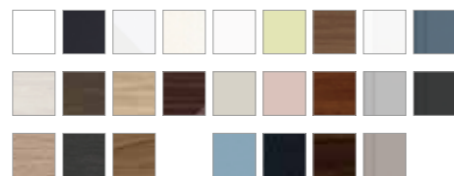

レイアウトを工夫して使いやすいカタチに。
※120cmタイプのみが対象です。

シンクをあえて寄せることで、幅の広い洗面化粧台を有効活用。顔を洗っている家族のとなりと並んでヘアメイク。二人使いができれば、忙しい朝も快適です。作業スペースが広いから、メイク道具をひろげたり、衣類やタオルの仮置きに便利です。

あなただけの組合せで洗面化粧台をデザイン。

選べる把手バリエーション

豊富なカラーバリエーション

※カラーにより価格が異なります。