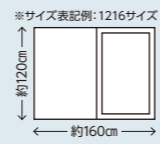

[ベーシックプラン]
TOTO サザナ
Sタイプ 1216サイズ

設置
工事費込

本体 **928,000円**
税込1,020,800円

※1616サイズのイメージです
60回(5年) リフォームローン月々のお支払いの場合
月々 **17,013円**
初回17,033円、2回目以降17,013円×59回 支払総額1,020,800円
分割手数料率
実質年率 **0%**

■ サザナ サイズ別 価格表 ※価格はすべて税込価格です ※在来浴室からの工事 +77,000円(税込)

	1216	1317	1220	1616	1618	1717	1620	1818	1624
ベーシックプラン	1,020,800円	1,048,300円	1,130,800円	1,097,800円	1,185,800円	1,152,800円	1,268,300円	1,268,300円	1,427,800円
プレミアムプラン	1,207,800円	1,235,300円	1,317,800円	1,284,800円	1,400,300円	1,367,300円	1,482,800円	—	1,664,300円