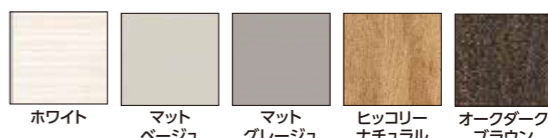

お気に入りのインテリアが映えるシンプルデザインで洗面空間をスタイリング

AEON イオンオリジナル洗面化粧台

おすすめポイント

スペースに合わせて、ぴったりジャストフィット。
※ミラー収納は調整できません。

AEシリーズの洗面化粧台なら、洗面台の間口を隙間調整材で1cm単位で調整可能。気になるすき間をなくして見た目をスッキリ。

1cm
単位の調整が可能

レイアウトを工夫して使いやすいカタチに。
※120cmタイプのみが対象です。

シンクをあえて寄せることで、幅の広い洗面化粧台を有効活用。顔を洗っている家族のとなりと並んでヘアメイク。二人使いができれば、忙しい朝も快適です。作業スペースが広いから、メイク道具をひろげたり、衣類やタオルの仮置きに便利です。

あなただけの組合せで洗面化粧台をデザイン。

選べる把手バリエーション

豊富なカラーバリエーション

※カラーにより価格が異なります。

AEON イオンオリジナル洗面化粧台

AEシリーズ 〈120cm幅〉 右記価格は扉色Aグループとなります。

配送・交換
工事費込 本体 **398,000円**~
税込437,800円~

付属機能

- タッチレスワイドLED照明
- スウィング三面鏡
- 3Wayキャビネット
- お掃除ラクラク水栓
- ちよい置きカウンター
- すべり台ボウル
- エコミラー

※写真の扉カラーは、ホワイトウッドです

Rejust
リジャスト

付属機能

- 木製3面鏡(照明無し)
- 引出し付タイプ
- 人造大理石ボウル
- シングルレバー式シャワー水栓(エコタイプ)
- 高圧メラミン化粧板扉

暮らしに調和する美しいデザイン

おすすめポイント

きれいな除菌水
ボタンで「きれいな除菌水」を拭きかけ排水口の菌や汚れを抑えます。

スウィング三面鏡
手元に引き出せて、左右どちらからでも開閉できます。袖鏡を手前に引き出せば体をかがめずラクな姿勢で使えます。

タッチレスワイドLED照明
センサーに手をかざすだけで、照明のオン・オフができます。

カラー(ミドルクラス) ※スタンダードクラスの場合、マイナス11,000円

TOTO オクターブ (F2)

化粧台本体:LDSFB075BDGCN2
ミラーキャビネット:LMFB075A3SHC2G

〈75cm幅〉 交換工事費込 本体 **368,000円** 税込404,800円

〈90cm幅〉 交換工事費込 本体 **398,000円** 税込437,800円

〈120cm幅〉 交換工事費込 本体 **448,000円** 税込492,800円

美しく収まる、ジャストサイズの洗面化粧台

おすすめポイント

高品質な扉面材

扉面材は高圧メラミン化粧板を使用。抜群の耐久性を持ち、傷や汚れにも強く、いつまでも美しい外観を保ちます。カラー展開も豊富。

ぴったりサイズ洗面化粧台

キャビネットや吊戸棚で、間口1cm刻みの仕上げに対応。サイズオーダーだから、特殊サイズが多いリフォームでも、壁とのスキマがなくぴったり収まります。

※ぴったりサイズ仕様は追加となります。一部仕様により条件があります。ご注意ください

人造大理石(マット)カウンター

マットな質感がインテリアと馴染む薄型カウンター。継ぎ目がなく、サツとお手入れできるシンプルな曲線形状。

カラー

その他カラーはカタログをご確認ください

Takara standard リジャスト 〈120cm幅〉 ※グレード1

交換工事費込 本体 **288,000円**
税込316,800円