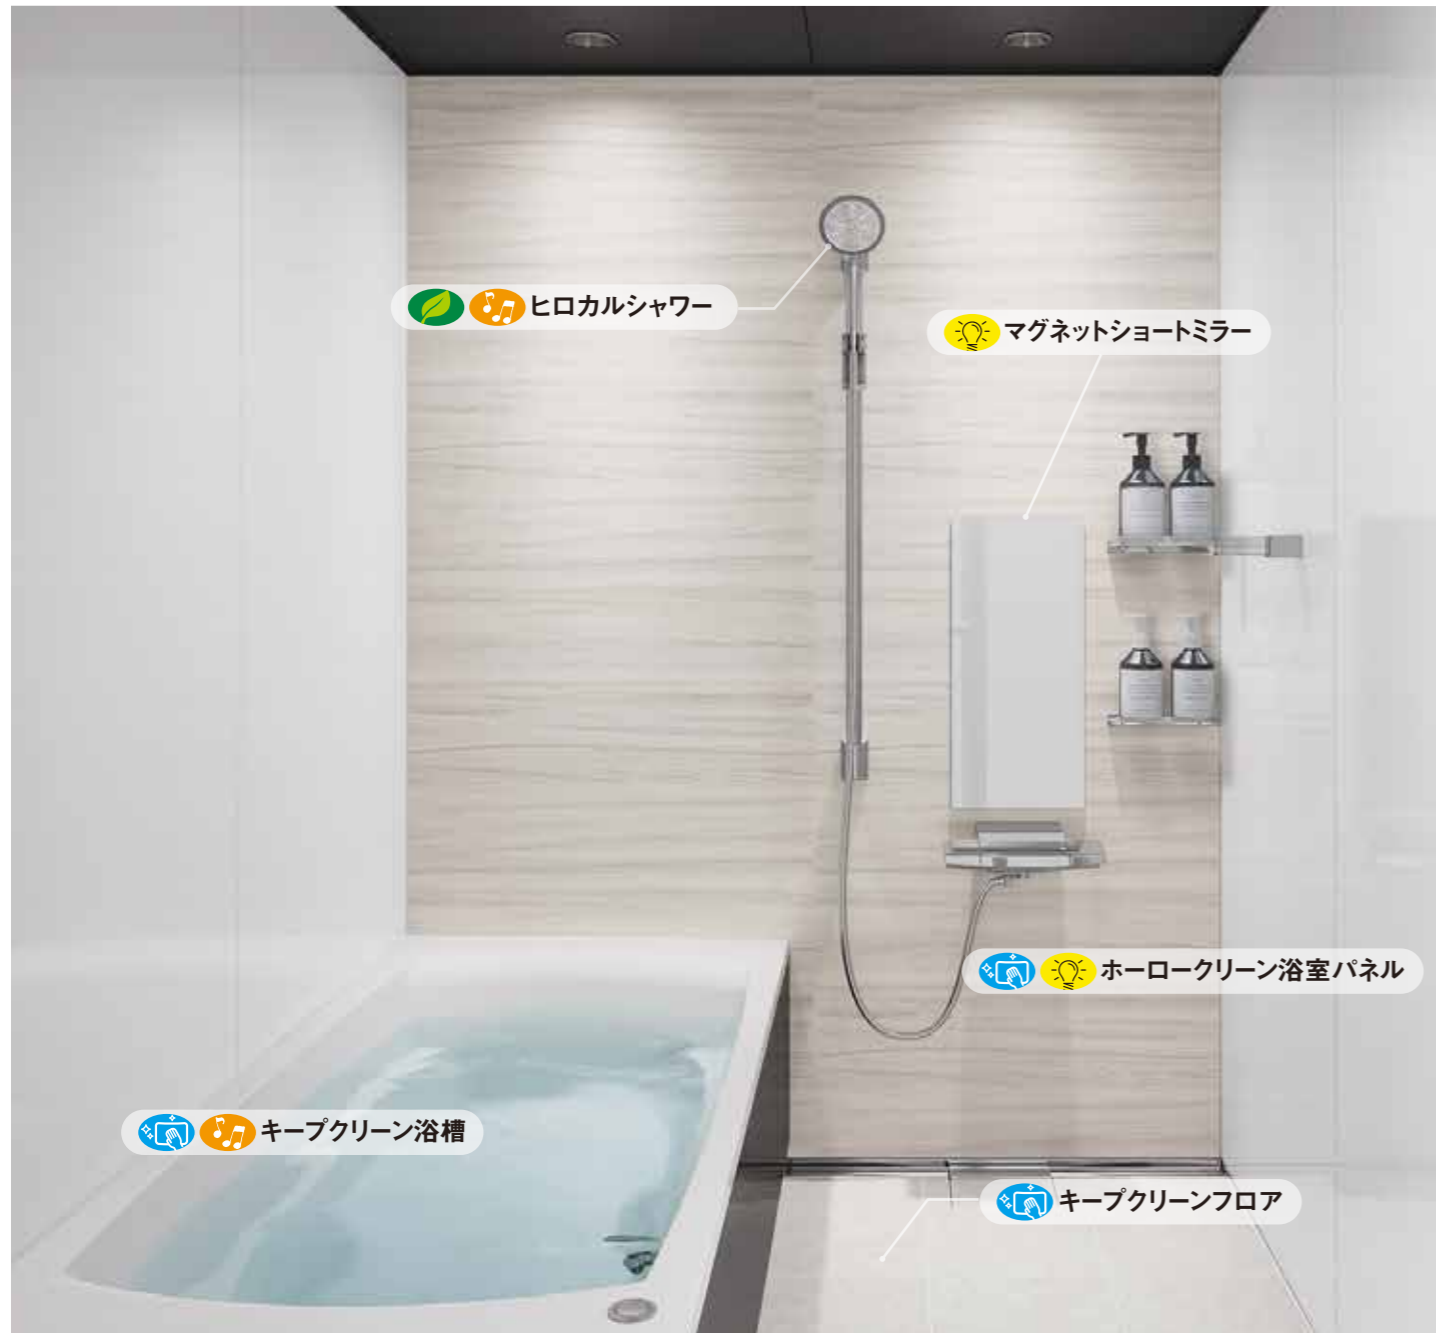

■ every・AXIY 機能表 ○ 標準装備 △ オプション装備

	高断熱浴槽	人造大理石浴槽	断熱フロア	ミラー	排水栓	水栓	シャワーヘッド	照明	サウンドシャワー
ベーシックプラン	○	○スターク	△	ロングミラー	ポップアップ	一般水栓	eシャワー (メタルタイプ)	サークル型 LED照明(壁)	△
プレミアムプラン	○	○エクラン グレイス	○	コンパクト ミラー	ポップアップ	一般水栓	eシャワー (メタルタイプ)	ダウンライト LED照明	○

お掃除簡単アイテム

節水・省エネアイテム

くつろぎアイテム

あったら便利アイテム

毎日をちょっと特別に
 家族みんなでおうちspa

  ヒロカルシャワー

 マグネットショートミラー

  ホーロークリーン浴室パネル

  キープクリーン浴槽

 キープクリーンフロア

[戸建用プラン]
 Takara standard
 GRANSPA
 S1216サイズ

設置工事費込 本体 **1,198,000円**
 税込1,317,800円

※1616サイズのイメージです
 60回(5年) リフォームローン月々のお支払いの場合
 月々 **21,963円** 0%
初回21,983円、2回目以降21,963円×59回 支払総額1,317,800円

戸建用・集合住宅用共通 おすすめポイント

ホーロークリーン浴室パネル

ホーロー製の浴室パネルは洗剤なしでらくらくキレイ。傷が付きにくいので、水垢やカビなどの汚れも入り込みにくい。マグネットがくっつくので収納などのカスタマイズが自由自在。

キープクリーンフロア

磁器製のタイル床ならではの美しさと肌ざわりを持ち、熱が伝わりやすい素材のため、お湯をかけるとすぐにあたたまります。排水口まわりがステンレスで、清掃性も抜群です。