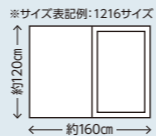

毎日をちょっと特別に
家族みんなでおうちspa

ヒロカルシャワー

マグネットショートミラー

ホーロークリーン浴室パネル

キープクリーン浴槽

キープクリーンフロア

[戸建用プラン]
Takara standard
GRANSPA
S1216サイズ

設置工事費込 本体 **1,198,000円**
税込1,317,800円

※1616サイズのイメージです
60回(5年) リフォームローン月々のお支払いの場合
月々 **21,963円** 0%
初回21,983円、2回目以降21,963円×59回 支払総額1,317,800円

■ GRANSPA サイズ別 価格表 ※価格はすべて税込価格です ※在来浴室からの工事 +77,000円(税込)

	1116	S1216	1216	1220	1316	1317	1416	1418	1616	1618	1620
戸建用	—	1,317,800円	—	—	1,339,800円	—	—	—	1,383,800円	1,449,800円	1,493,800円
集合住宅用	1,317,800円	1,328,800円	1,339,800円	—	1,361,800円	1,383,800円	1,405,800円	1,460,800円	1,416,800円	—	1,515,800円

戸建用・集合住宅用共通 おすすめポイント

ホーロークリーン浴室パネル

ホーロー製の浴室パネルは洗剤なしでらくらくキレイ。傷が付きにくいので、水垢やカビなどの汚れも入り込みにくい。マグネットがくっつくので収納などのカスタマイズが自由自在。

キープクリーンフロア

磁器製のタイル床ならではの美しさと肌ざわりを持ち、熱が伝わりやすい素材のため、お湯をかけるとすぐにあたたまります。排水口まわりがステンレスで、清掃性も抜群です。

キープクリーン浴槽

アクリル人造大理石を100%使用した贅沢な浴槽。なめらかで肌あたりが良くお手入れが簡単。固く傷にも強いので、キレイが長続きます。

パーフェクト保温

浴室全体を包む質の良い保温材を標準装備。冬場でもしっかりあたたかさをキープできる、タカラスタンダード独自の「パーフェクト保温」。

オプション

調光機能 **¥68,970円(税込)**

パッキンレスでお手入れが簡単に。
開き戸 **¥15,675円(税込)**

全面デザイン(4面同色) **¥41,800円(税込)**

冬はヒートショック対策、梅雨や花粉の時期には洗濯物の乾燥に、と一年中活躍。
V-141BZB5-TK **¥61,655円(税込)** ※電気工事別途

ぴったりサイズシステムバスオプション

浴室スペースに合わせて、間口・奥行ともに2.5cm刻みでサイズオーダーできます。サイズバリエーションは約1,400、建物本来の浴室スペースを無駄なく使い、今よりも広い浴室を実現します。

※対応サイズはシリーズによって異なります。 ※現場状況により対応できない場合もございます。 ※金額はサイズによって異なります。

集合住宅用プラン

[集合住宅用プラン]
Takara standard GRANSPA
S1216サイズ

設置工事費込 本体 **1,208,000円**
税込1,328,800円

60回(5年) リフォームローン月々のお支払いの場合
月々 **22,146円** 0%
初回22,186円、2回目以降22,146円×59回 支払総額1,328,800円

	高断熱浴槽	キープクリーン浴槽	断熱フロア	キープクリーンフロア	マグネットショートミラー	ヒロカルシャワー	ダウンライト	換気扇	カウンター	窓枠
戸建用	○	○	○	○	○	○	○	○	△	○
集合住宅用	○	○	○	○	○	○	○	△	△	△